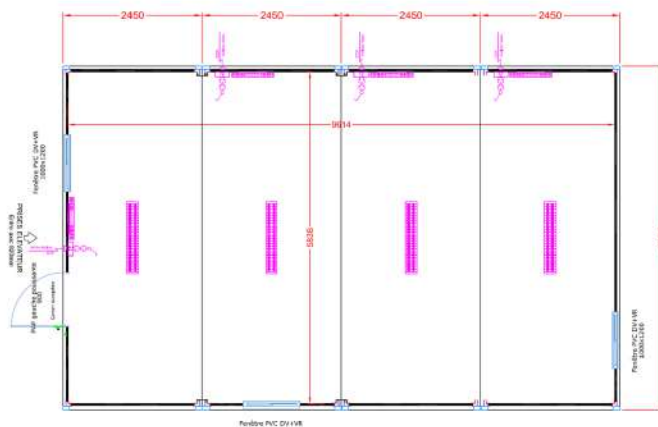

BATIX C€

JUXTAPOSABLE

2 x 542 - SALLE DE 25 M²

2 X 642 - SALLE DE 30 M² + SANITAIRES

3 x 642 - SALLE DE 45 M²

4 x 642 - SALLE DE 60 M²

5 x 642 - CANTONNEMENT - 75 M²

ZA Sud - CS 20010 - Rue de l'Océan
 85150 LES ACHARDS
 Tél : 02 51 06 22 22 - Fax : 02 51 06 27 11
 E.mail : contact@bodard-construction.com
 Site : www.bodard-construction.com