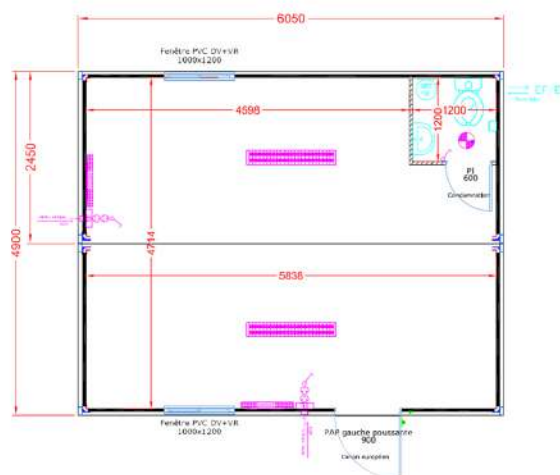

BATIX C€

JUXTAPOSABLE

2 x 542 - SALLE DE 25 M²

2 X 642 - SALLE DE 30 M² + SANITAIRES

3 x 642 - SALLE DE 45 M²

4 x 642 - SALLE DE 60 M²

5 x 642 - CANTONNEMENT - 75 M²

ZA Sud - CS 20010 - Rue de l'Océan
 85150 LES ACHARDS
 Tél : 02 51 06 22 22 - Fax : 02 51 06 27 11
 E.mail : contact@bodard-construction.com
 Site : www.bodard-construction.com