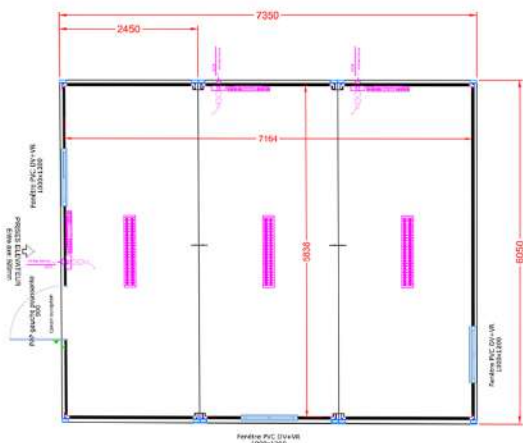

BATIX C€

JUXTAPOSABLE

2 x 542 - SALLE DE 25 M²

2 X 642 - SALLE DE 30 M² + SANITAIRES

3 x 642 - SALLE DE 45 M²

4 x 642 - SALLE DE 60 M²

5 x 642 - CANTONNEMENT - 75 M²

ZA Sud - CS 20010 - Rue de l'Océan
 85150 LES ACHARDS
 Tél : 02 51 06 22 22 - Fax : 02 51 06 27 11
 E.mail : contact@bodard-construction.com
 Site : www.bodard-construction.com