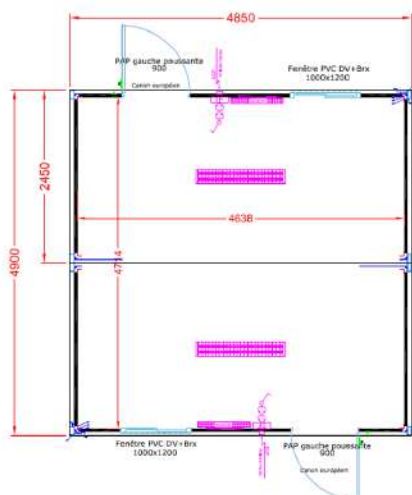

BATIX C€

JUXTAPOSABLE

2 x 542 - SALLE DE 25 M²

2 X 642 - SALLE DE 30 M² + SANITAIRES

3 x 642 - SALLE DE 45 M²

4 x 642 - SALLE DE 60 M²

5 x 642 - CANTONNEMENT - 75 M²

ZA Sud - CS 20010 - Rue de l'Océan
 85150 LES ACHARDS
 Tél : 02 51 06 22 22 - Fax : 02 51 06 27 11
 E.mail : contact@bodard-construction.com
 Site : www.bodard-construction.com