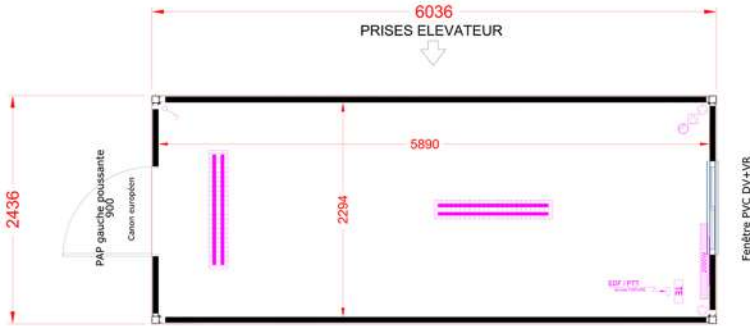

OSIRIS C€

JUSTAPOSABLE - SUPERPOSABLE

↑
PRISES ELEVATEUR
561

↑
PRISES ELEVATEUR
361

↑
PRISES ELEVATEUR
661

↑
PRISES ELEVATEUR
761

↑
PRISES ELEVATEUR
861

**LARGEURS DE MODULE
DISPONIBLES :**

- 2436 mm
- 2936 mm

**HAUTEURS SOUS
PLAFOND DISPONIBLES :**

- 2312 mm
- 2502 mm