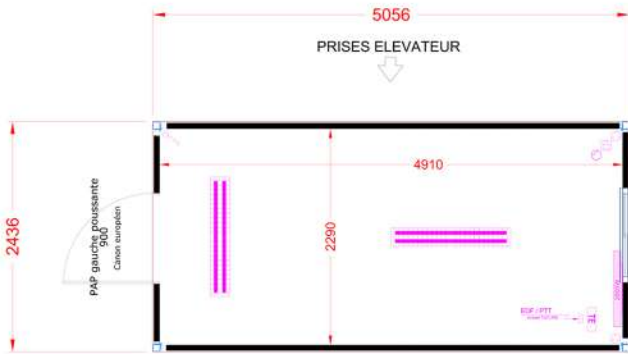

OSIRIS C€

JUSTAPOSABLE - SUPERPOSABLE

↑
PRISES ELEVATEUR
561

↑
PRISES ELEVATEUR
361

↑
PRISES ELEVATEUR
661

↑
PRISES ELEVATEUR
761

↑
PRISES ELEVATEUR
861

**LARGEURS DE MODULE
DISPONIBLES :**

- 2436 mm
- 2936 mm

**HAUTEURS SOUS
PLAFOND DISPONIBLES :**

- 2312 mm
- 2502 mm