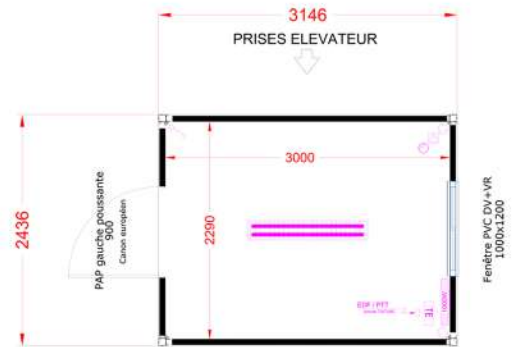

OSIRIS C€

JUSTAPOSABLE - SUPERPOSABLE

↑
PRISES ELEVATEUR
561

↑
PRISES ELEVATEUR
361

↑
PRISES ELEVATEUR
661

↑
PRISES ELEVATEUR
761

↑
PRISES ELEVATEUR
861

**LARGEURS DE MODULE
DISPONIBLES :**

- 2436 mm
- 2936 mm

**HAUTEURS SOUS
PLAFOND DISPONIBLES :**

- 2312 mm
- 2502 mm