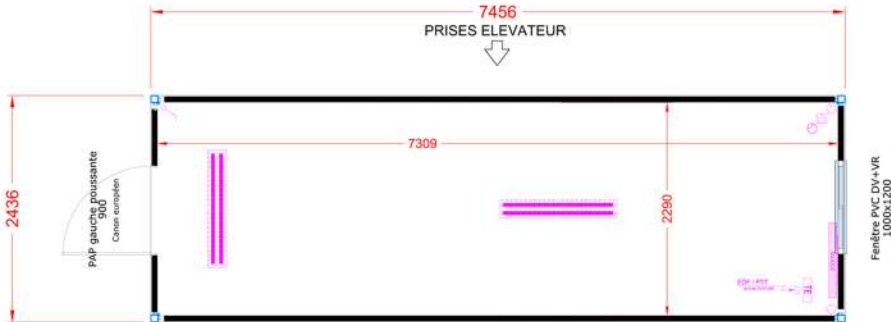

OSIRIS C€

JUSTAPOSABLE - SUPERPOSABLE

↑
PRISES ELEVATEUR
561

↑
PRISES ELEVATEUR
361

↑
PRISES ELEVATEUR
661

↑
PRISES ELEVATEUR
761

↑
PRISES ELEVATEUR
861

**LARGEURS DE MODULE
DISPONIBLES :**

- 2436 mm
- 2936 mm

**HAUTEURS SOUS
PLAFOND DISPONIBLES :**

- 2312 mm
- 2502 mm