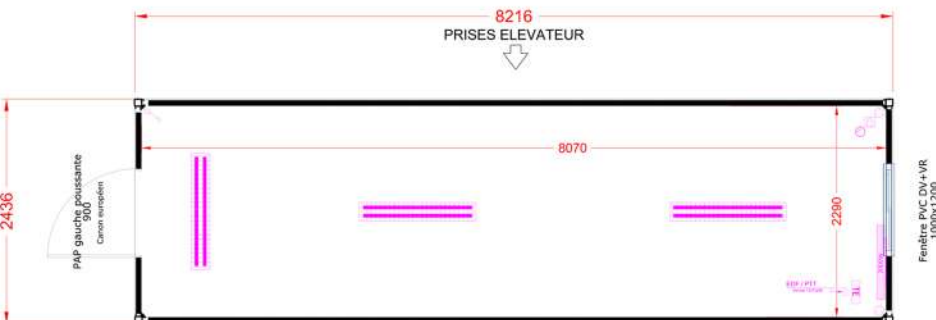

OSIRIS C€

JUSTAPOSABLE - SUPERPOSABLE

↑
PRISES ELEVATEUR
561

↑
PRISES ELEVATEUR
361

↑
PRISES ELEVATEUR
661

↑
PRISES ELEVATEUR
761

↑
PRISES ELEVATEUR
861

**LARGEURS DE MODULE
DISPONIBLES :**

- 2436 mm
- 2936 mm

**HAUTEURS SOUS
PLAFOND DISPONIBLES :**

- 2312 mm
- 2502 mm